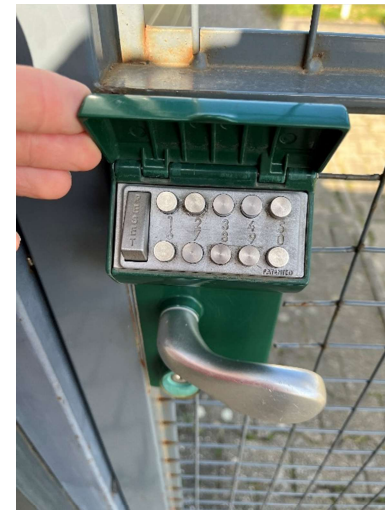

Bienvenue au Club Auto Models Mâconnais

Accès au circuit

- Afin de rentrer sur le site, il faut entrer le code XXXX# sur le portail

- Pour Accéder au stands, le code du portillons est : XXXX

⚠ Il faut être muni d'une licence FFVRC pour accéder au Stand.

MERCI DE NE PAS COMMUNIQUER OU TRANSMETTRE LES CODES !!!

Commodité sur place

- Accessibilité personne en situation de Handicape
- 2 Prises 220V par tables
- Air comprimé
- Eau
- Sanitaires
- Parking

Mise en marche du compresseur et de l'eau

Boitier de mise en route

**Code Cadenas :
XXXX**

Bouton de mise en marche

raccord rapide + Soufflette + eau

MERCI DE RANGER LE MATERIEL UTILISE AVANT DE REPARTIR

SANITAIRES

Un WC avec Lavabo est disponible Toute l'année et réservé aux membres du C.A.M.M. le code : XXXX