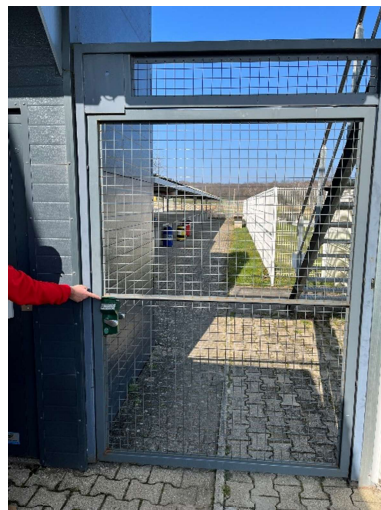

Bienvenue au Club Auto Models Mâconnais

Accès au circuit

- Afin de rentrer sur le site, il faut entrer le code XXXX# sur le portail

- Pour Accéder au stands, le code du portillons est : XXXX

⚠ Il faut être muni d'une licence FFVRC pour accéder au Stand.

MERCI DE NE PAS COMMUNIQUER OU TRANSMETTRE LES CODES !!!

Commodité sur place

- Accessibilité personne en situation de Handicape
- 2 Prises 220V par tables
- Air comprimé
- Eau
- Sanitaires
- Parking

Mise en marche du compresseur et de l'eau

Boitier de mise en route

**Code Cadenas :
XXXX**

Bouton de mise en marche

raccord rapide + Soufflette + eau

MERCI DE RANGER LE MATERIEL UTILISE AVANT DE REPARTIR

SANITAIRES

Un WC avec Lavabo est disponible Toute l'année et réservé aux membres du C.A.M.M. le code : XXXX